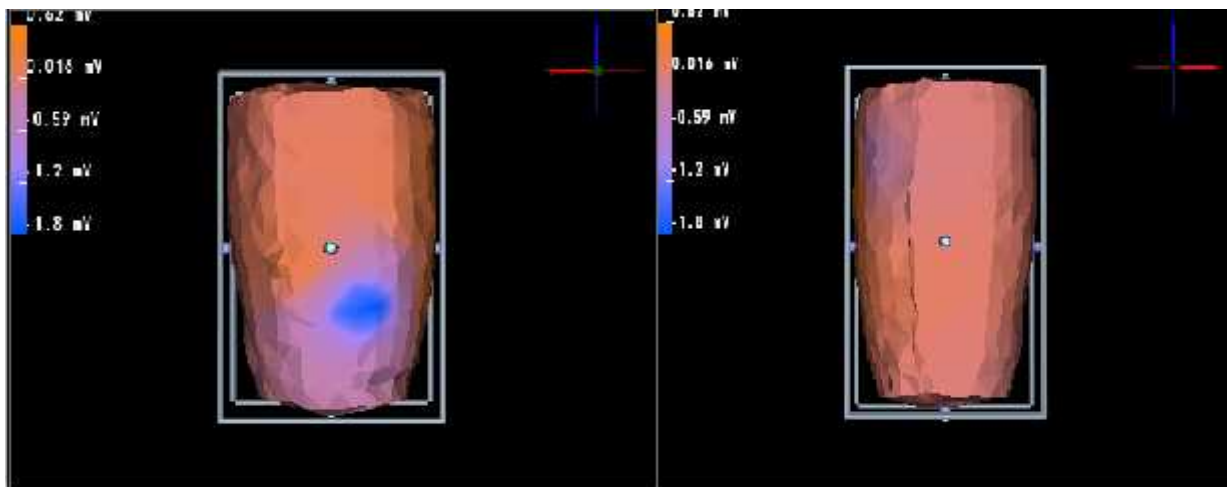

RS-232 ( - ).

«Atmel» - : 1 « . . AVR Tiny Mega I», 2004. – 560 .

615.47

\_\_\_\_\_ . . .

**SCIRUN**

. 1 – ( – , )

. 2 – ( – , )

: 1.