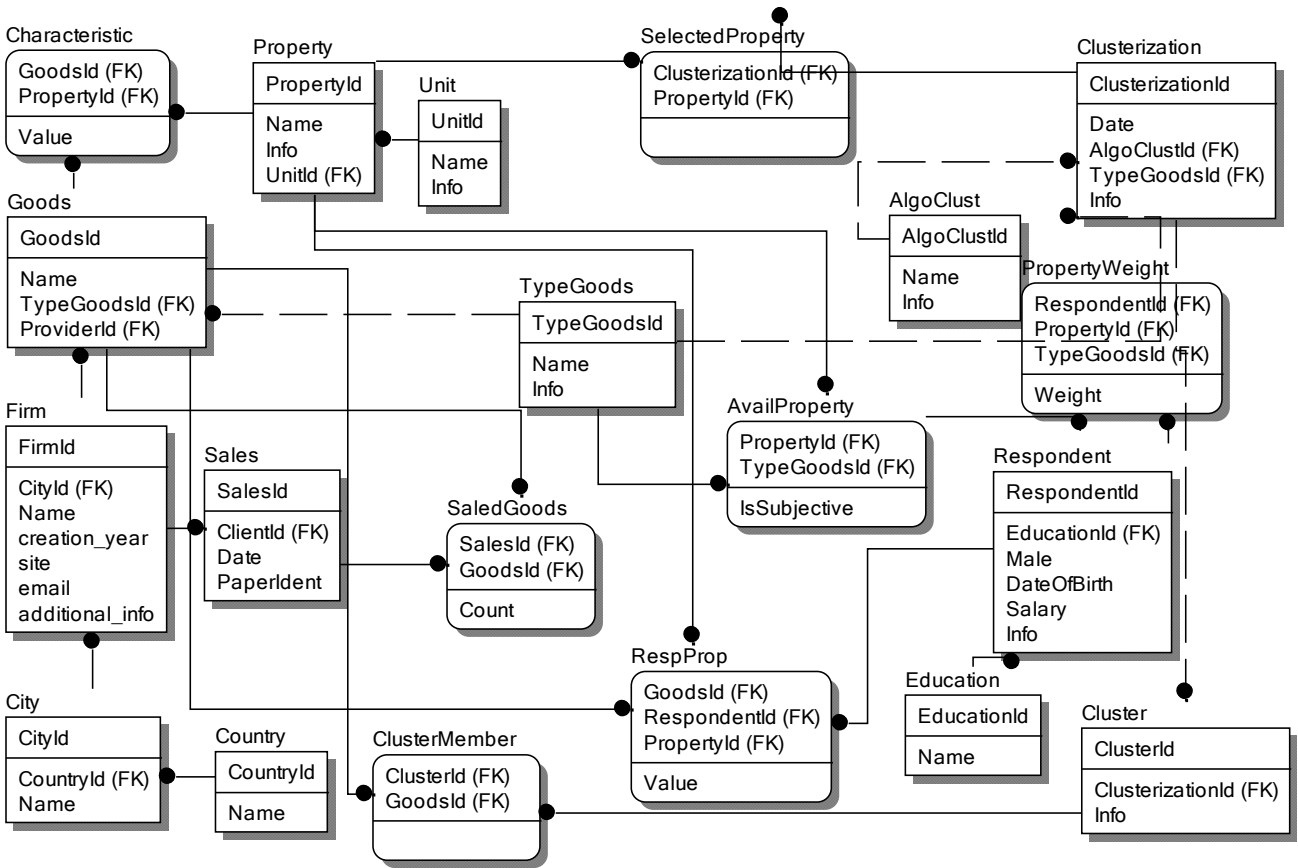

[1-2].

. 1.

. 1.

C++ Builder 6.0,

. 2.

: 1.

1998. 2.  
1993.

62-5:518.5

\_\_\_\_\_ .

., . .

( )

.

,

,

.

.

.

.

[1].

[2].

-1000-60/1500,