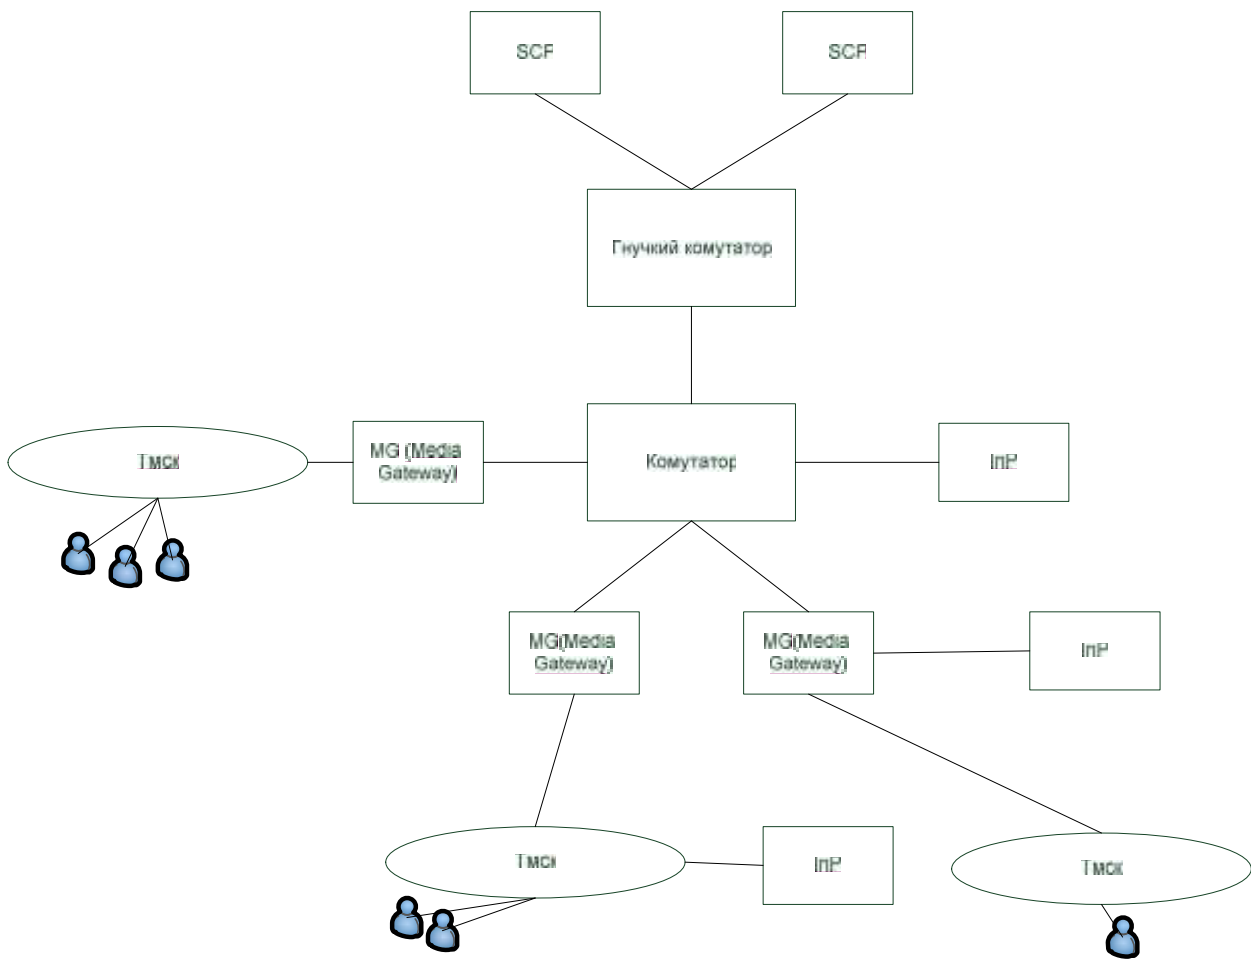

621.3

(SERVICE SWITCHING POINT)

NGN (Next Generation Network).

1. ;
2. ;
3. SSP (Service Switching Point –)).

NGN

1. , ,
SSP.
2. SCP,
SSP.
3. , -

4. SCP,
SSP.

6. , -
SSP.

1.
1.1
1.2
1.3

- 1.4
- 2.
- 2.1
- 2.2

- 3.
- 3.1
- 3.2
- 3.3
- 3.4

4.

- 4.1
- 4.2

- 5.
- 6.

SCP.

. 1.

SSP

MG (Media Gateway) –
InP –

SSP (Service Switching Point)